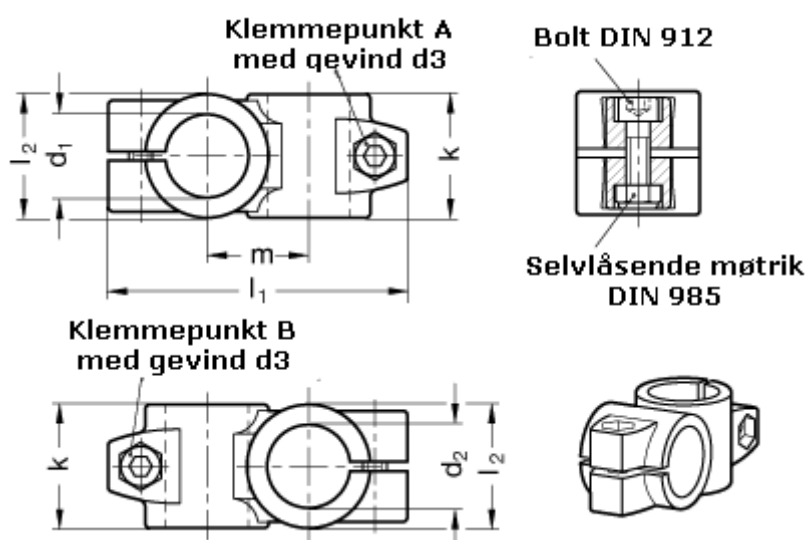

Varenummer: 20132B25B25402SW
Beskrivelse: E+G Krydsforbinder
GN 132-B25-B25-40-2-SW

Mål

d1	= 25
d2	= 25
d3	= M 8
k	= 40
l1	= 97.0
l2	= 40
m	= 33

Vippehåndtag = GN 911-M 8-32 skal bestilles separat